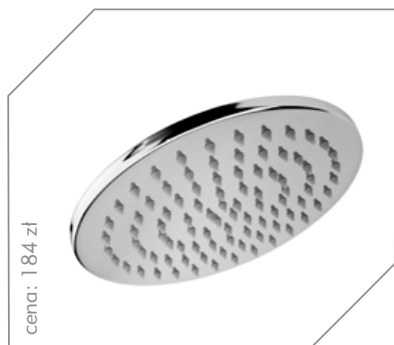

bateria natryskowa DIAMENT
z deszczownią SOLARIS

elementy podtynkowe

PODTYNKOWE

SKOMPLETUJ SWÓJ WŁASNY ZESTAW PODTYNKOWY NATRYSKOWY!

cena: 177 zł

[842-320-00]
GŁOWICA NATRYSKOWA

głowica natryskowa 3-funkcyjna

cena: 184 zł

[842-351-00]
GŁOWICA NATRYSKOWA SOLARIS

głowica natryskowa talerzowa SOLARIS

cena: 182 zł

[842-321-00]
GŁOWICA NATRYSKOWA

głowica natryskowa talerzowa

cena: 188 zł

[842-350-00]
GŁOWICA NATRYSKOWA ORION