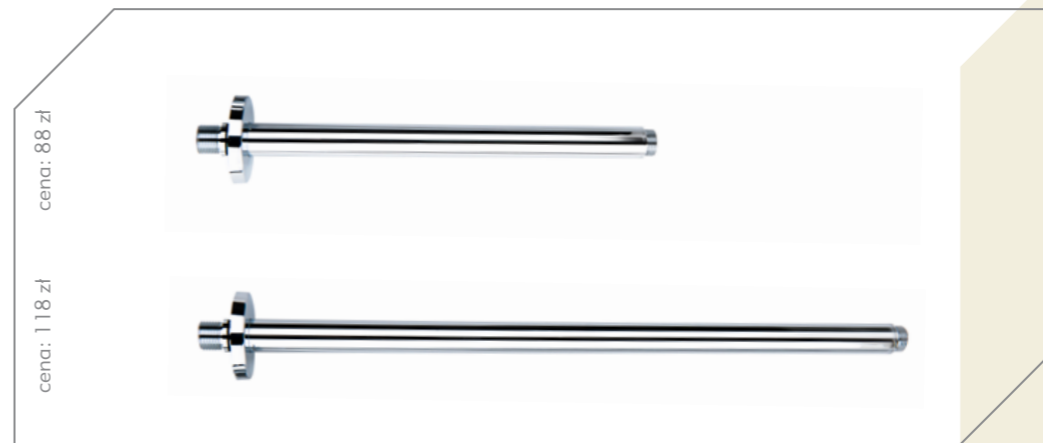

cena: 88 zł

cena: 118 zł

[835-053-00]
RAMIĘ NATRYSKU

ramię natrysku sufitowe do głowicy natrysku L=300 mm

[835-055-00]
RAMIĘ NATRYSKU

ramię natrysku sufitowe do głowicy natrysku L=500 mm