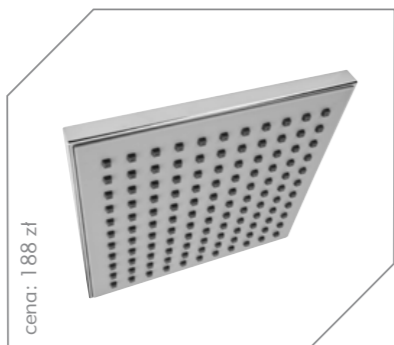

cena: 184 zł

[842-351-00]
GŁOWICA NATRYSKOWA SOLARIS

głowica natryskowa talerzowa SOLARIS

cena: 182 zł

[842-321-00]
GŁOWICA NATRYSKOWA

głowica natryskowa talerzowa

cena: 188 zł

[842-350-00]
GŁOWICA NATRYSKOWA ORION