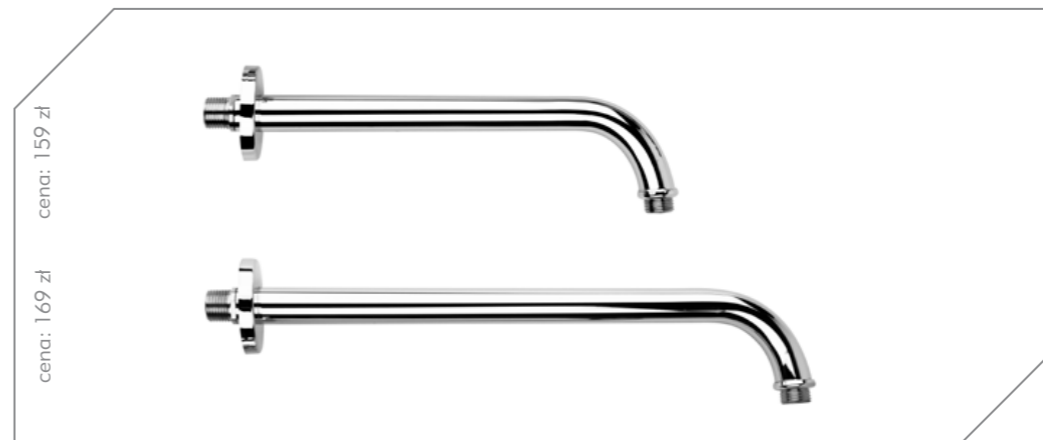

cena: 159 zł

cena: 169 zł

[835-031-00]
RAMIĘ NATRYSKU

ramię natrysku ściennego do głowicy natryskowej L= 270 mm

[835-030-00]
RAMIĘ NATRYSKU

ramię natrysku ściennego do głowicy natryskowej L=380 mm